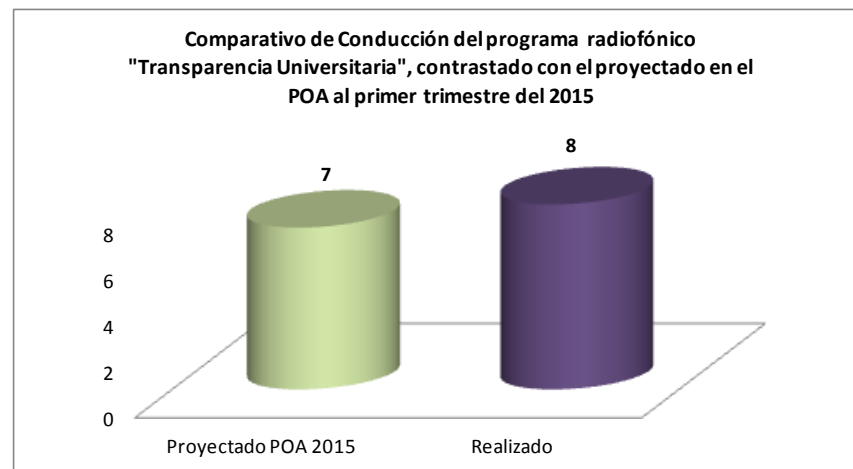

Instituto de Transparencia y Acceso a la Información Pública del Estado de Nayarit

DIRECCION DE VINCULACION

COMPARATIVO TRIMESTRAL

DIRECCION DE VINCULACION

COMPARATIVO TRIMESTRAL

Comparativo de Conducción del programa radiofónico "Radio Transparencia", contrastado con el proyectado en el POA al segundo trimestre del 2015

Comparativo de Conducción del programa radiofónico "Transparencia Universitaria", contrastado con el proyectado en el POA al segundo trimestre del 2015

DIRECCION DE VINCULACION

COMPARATIVO TRIMESTRAL