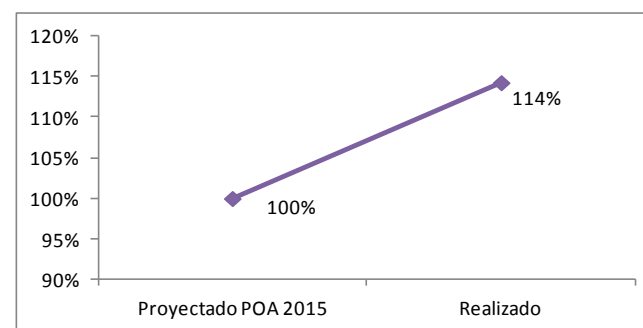

Instituto de Transparencia y Acceso a la Información Pública del Estado de Nayarit

DIRECCION DE VINCULACION

COMPARATIVO TRIMESTRAL

DIRECCION DE VINCULACION

COMPARATIVO TRIMESTRAL

Comparativo de Conducción del programa radiofónico "Radio Transparencia", contrastado con el proyectado en el POA al segundo trimestre del 2015

Comparativo de Conducción del programa radiofónico "Transparencia Universitaria", contrastado con el proyectado en el POA al segundo trimestre del 2015

DIRECCION DE VINCULACION

COMPARATIVO TRIMESTRAL