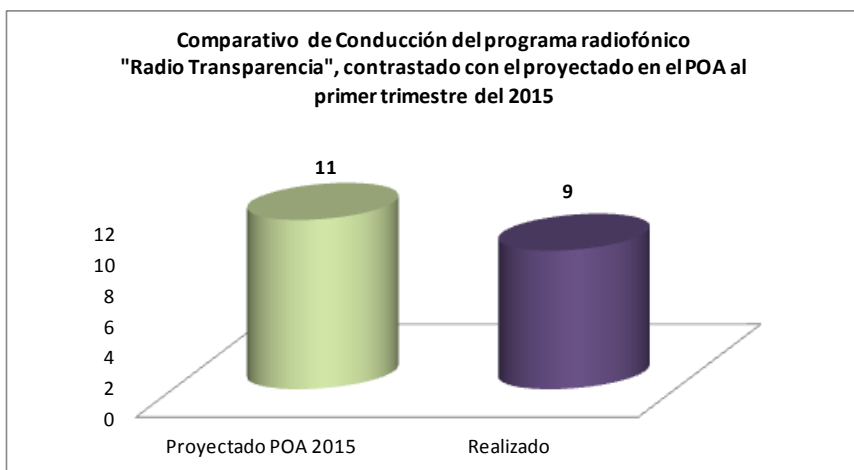

Instituto de Transparencia y Acceso a la Información Pública del Estado de Nayarit

DIRECCION DE VINCULACION

COMPARATIVO TRIMESTRAL

DIRECCION DE VINCULACION

COMPARATIVO TRIMESTRAL

Comparativo de Conducción del programa radiofónico "Radio Transparencia", contrastado con el proyectado en el POA al segundo trimestre del 2015

Comparativo de Conducción del programa radiofónico "Transparencia Universitaria", contrastado con el proyectado en el POA al segundo trimestre del 2015

DIRECCION DE VINCULACION

COMPARATIVO TRIMESTRAL