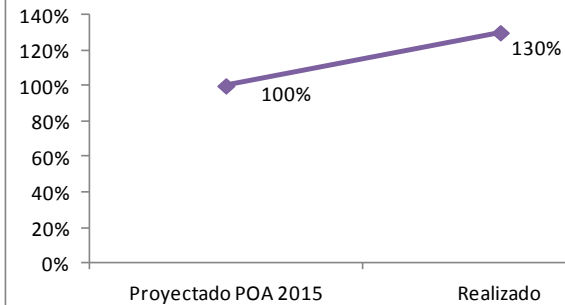

Instituto de Transparencia y Acceso a la Información Pública del Estado de Nayarit

DIRECCION DE VINCULACION

COMPARATIVO TRIMESTRAL

DIRECCION DE VINCULACION

COMPARATIVO TRIMESTRAL

Comparativo de Conducción del programa radiofónico "Radio Transparencia", contrastado con el proyectado en el POA al segundo trimestre del 2015

Comparativo de Conducción del programa radiofónico "Transparencia Universitaria", contrastado con el proyectado en el POA al segundo trimestre del 2015

DIRECCION DE VINCULACION

COMPARATIVO TRIMESTRAL