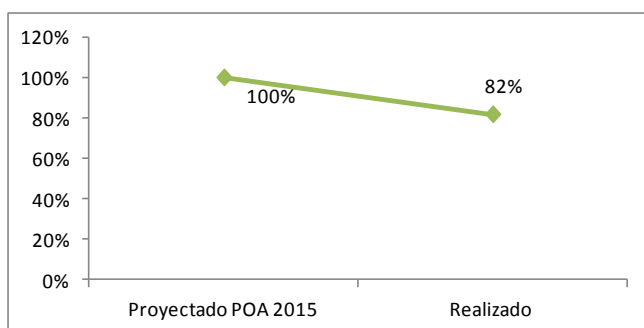

Instituto de Transparencia y Acceso a la Información Pública del Estado de Nayarit

DIRECCION DE VINCULACION

COMPARATIVO TRIMESTRAL

DIRECCION DE VINCULACION

COMPARATIVO TRIMESTRAL

Comparativo de Conducción del programa radiofónico "Radio Transparencia", contrastado con el proyectado en el POA al segundo trimestre del 2015

Comparativo de Conducción del programa radiofónico "Transparencia Universitaria", contrastado con el proyectado en el POA al segundo trimestre del 2015

DIRECCION DE VINCULACION

COMPARATIVO TRIMESTRAL