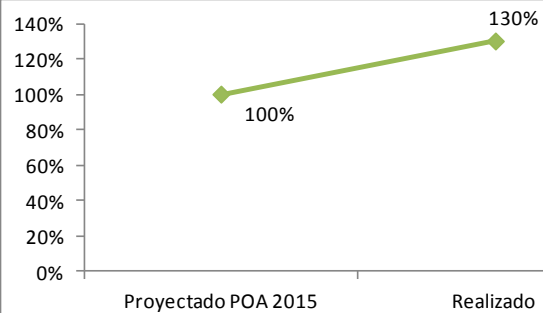

Instituto de Transparencia y Acceso a la Información Pública del Estado de Nayarit

DIRECCION DE VINCULACION

COMPARATIVO TRIMESTRAL

DIRECCION DE VINCULACION

COMPARATIVO TRIMESTRAL

Comparativo de Conducción del programa radiofónico "Radio Transparencia", contrastado con el proyectado en el POA al segundo trimestre del 2015

Comparativo de Conducción del programa radiofónico "Transparencia Universitaria", contrastado con el proyectado en el POA al segundo trimestre del 2015

DIRECCION DE VINCULACION

COMPARATIVO TRIMESTRAL